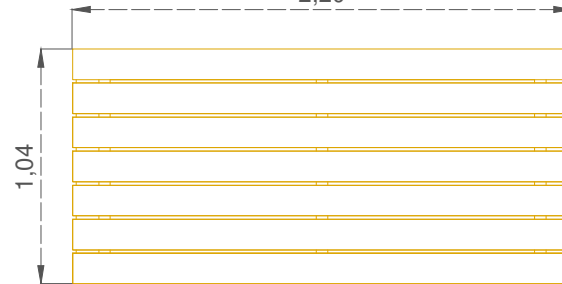

Modelo Valdelacalzada recto doble

Planta
2,20

Alzado frontal

Perfil